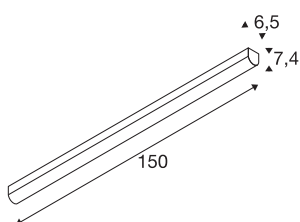

BENA

lampa sufitowa, LED, 4000K, biała, D/S/W 150/6,5/7,4 cm

Lampa ścienna i sufitowa BENA LED 150 to profesjonalna lampa do montażu natynkowego. W białej ramie znajduje się dioda LED o mocy 38 W każda, co zapewnia wymagane natężenie oświetlenia. Funkcjonalne światło sprawia, że lampa idealnie nadaje się do nowoczesnych aranżacji. Produkt dostępny w zimnej i ciepłej bieli. Dzięki wbudowanemu zasilaczowi LED lampa ścienna i sufitowa BENA LED 150 jest gotowa do bezpośredniego podłączenia do napięcia sieciowego 230 V.

DANE TECHNICZNE

Nr artykułu	631349
Montaż	Wersja natynkowa
Szczegóły dotyczące montażu	Wersja sufitowa, Wersja ścienna
Pierwotne napięcie znamionowe	220-240V ~50/60Hz
Prąd / napięcie wtórny	700 mA
Klasy ochrony	I
Wydajność	36 W
Temperatura otoczenia	-20 °C
Temperatura otoczenia	40 °C
Efekt stroboskopowy (SVM)	0.01
Strumień świetlny	5400 lm
Temperatura barwy światła	4000 Kelvin
Kąt połowiczny rozpraszania	120 °
Kolor	biały
CRI	80
Dane LXXBXX	L70B50
Okres użytkowania	50000 h
Emisja światła	Bezpośredni
Długość	150 cm
Szerokość	6.5 cm
Wysokość	7.4 cm
Waga netto	2.329 kg