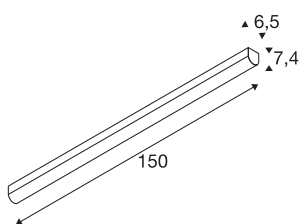

BENA

luminária de teto, LED, 4000K, branco, C/L/A
150/6,5/7,4 cm,4 cm

A luminária de parede e de teto BENA LED 150 é uma luminária profissional para a montagem de superfície. No interior da armação branca encontra-se um LED com 38 W cada, garantindo a luminosidade necessária. Através da sua iluminação funcional, a lâmpada é ideal para instalações modernas e está opcionalmente disponível em branco quente e frio. Graças à unidade de alimentação LED já incorporada, a luminária de parede e de teto BENA LED 150 está preparada para ligação direta a uma tensão de rede de 230V.

DADOS TÉCNICOS

Ref. n.º	631349
Montagem	Montagem à superfície
Pormenores da montagem	Teto,Parede
Tensão nominal primária	220-240V ~50/60Hz
Corrente / Tensão secundária	700 mA
Classe de proteção	I
Potência	36 W
temperatura ambiente mínima	-20 °C
temperatura ambiente máxima	40 °C
Efeito estroboscópico (SVM)	0.01
Lúmen	5400 lm
Temperatura de cor da luz	4000 Kelvin
Ângulo de feixe	120 °
Cor	branco
CRI	80
Dados LXXBXX	L70B50
Vida útil	50000 h
Saída de luz	direto
Comprimento	150 cm
Largura	6.5 cm
Altura	7.4 cm
Peso líquido	2.329 kg

Fonte de luz

916368		Peso bruto	2.61 kg
		Página BIG WHITE	339