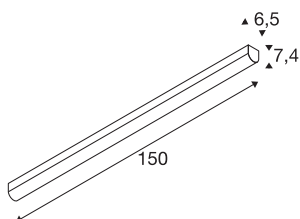

BENA

потолочный светильник, светодиодный, 4000 К, белый, Д/Ш/В 150/6,5/7,4 см

Настенный и потолочный светильник BENA LED 150 – это профессиональный осветительный прибор для накладного монтажа. Внутри белой рамки установлен светодиод мощностью 38 Вт, который обеспечивает необходимый уровень освещенности. Благодаря функциональному освещению светильник идеально подходит для современной мебели и доступен с холодным или теплым белым цветом свечения. Настенный и потолочный светильник BENA LED 150 оснащен установленным светодиодным драйвером и предназначен для прямого подключения к сети напряжением 230 В.

Технические характеристики

Тов. №	631349
Сборка	Накладной
Детали сборки	Потолок, Стена
Номинальное первичное напряжение	220-240V ~50/60Hz
Вторичный ток / напряжение	700 mA
Класс защиты	I
Мощность	36 W
Минимальная температура окружающей среды	-20 °C
Максимальная температура окружающей среды	40 °C
Стробоскопический эффект (SVM)	0.01
Световой поток	5400 lm
Цветовая температура	4000 Kelvin
Половинный угол	120 °
Цвет	белый
CRI	80
LXXVXX Данные	L70B50
Срок службы	50000 h
Световое отверстие	прямой
Длина	150 cm
Ширина	6.5 cm
Высота	7.4 cm

Источник света

916368		Вес нетто	2.329 kg
		вес брутто	2.61 kg