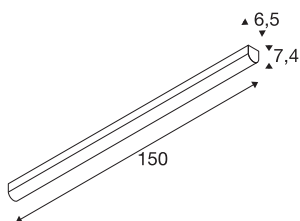

BENA

stropna svetilka, LED, 4000K, bela, D/Š/V 150/6,5/7,4 cm

BENA LED 150 stenska in stropna svetilka je profesionalna svetilka za nadgradno montažo. V bel okvir je nameščena ena LED žarnica z močjo 38 W in zagotavlja potrebno osvetlitev. S funkcijsko svetlobo je svetilka idealna za sodobno opremo in po izbiri na voljo v hladni in topli beli barvi. Zaradi že vgrajenega LED gonilnika lahko BENA LED 150 stensko in stropno svetilko takoj priključite neposredno na omrežje z napetostjo 230 V.

TEHNIČNI PODATKI

Št. art.	631349
Montaža	Nadgradnja
Podrobnosti montaže	Strop, Stena
Primarna nazivna napetost	220-240V ~50/60Hz
Sekundarni tok / napetost	700 mA
Zaščitni razred	I
El. moč	36 W
minimalna temperatura okolja	-20 °C
maksimalna temperatura okolja	40 °C
Stroboskopski učinek (SVM)	0.01
Lumini	5400 lm
Barvna temperatura	4000 Kelvin
Kot sevanja	120 °
Barva	bela
CRI	80
LXXBXX podatki	L70B50
Življenjska doba	50000 h
Svetenje	neposredno
Dolžina	150 cm
Širina	6.5 cm
Višina	7.4 cm
Neto teža	2.329 kg

Svetlobnega Vira

916368

Bruto teža

2.61 kg