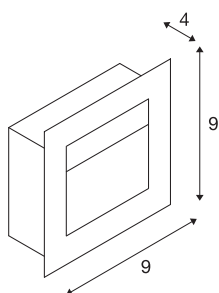

CADRA

eckig, silbergrau, warmweisse LED

Mit unserer CADRA Serie bieten wir Ihnen die Platz sparende Lichtlösung für den Wand- und Deckeneinbau. Die LED Version ist mit einer langlebigen Leuchtdiode bestückt und erhältlich in den Lichtfarben blau, neutral- und warmweiß. Für den Betrieb des CADRA wird ein passender Konstantstromtreiber mit 350mA benötigt. Zum optional erhältlichen Zubehör gehören neben der Einbaudose und einem Unterputzrahmen auch eine Steckerleiste für die vereinfachte Verdrahtung. Diese Leuchte enthält eingebaute LED-Lampen.

TECHNISCHE DATEN

| | |
|----------------------------|-------------|
| Art. Nr. | 1000241 |
| IP Code | IP 20 |
| Montage | Einbau |
| Montagedetails | Wand |
| Sekundär Strom / Spannung | 350 mA |
| Schutzklasse | III |
| Wattage | 1 W |
| Betriebswirkungsgrad (LOR) | 0,89 |
| Lumen | 60 lm |
| Lichtfarbtemperatur | 3000 Kelvin |
| Farbe | grau |
| CRI | 90 |
| LXXBXX Daten | L70B50 |
| Lebensdauer | 30000 h |
| Lichtstärkeverteilung | symmetrisch |
| Lichtaustritt | direkt |
| Breite | 9 cm |
| Höhe | 9 cm |
| Tiefe | 4 cm |
| Nettogewicht | 0.155 kg |
| Bruttogewicht | 0.208 kg |
| Ausschnittsform | quadratisch |

| | |
|--------------|--------|
| Einbaulänge | 8.1 cm |
| Einbaubreite | 6.9 cm |
| Einbautiefe | 4.5 cm |