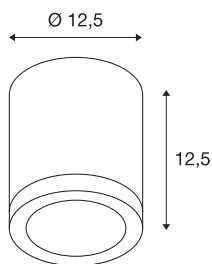

ROX CEILING OUT

QPAR11, lampa sufitowa outdoor, szczotkowane aluminium, maks. 50W, IP44

Purystyczna lampa sufitowa z serii ROX jest wykonana ze szczotkowanego aluminium i posiada szybkę, która zakrywa źródło światła. Dzięki stopniowi ochrony IP44 nadaje się do użytku na zewnątrz. Lampę podłącza się do napięcia sieciowego 230V. Seria ROX obejmuje także lampy ścienne i podłogowe z różnymi oprawami, dzięki czemu ma uniwersalne zastosowanie.

DANE TECHNICZNE

Nr artykułu	1000332
Oprawa	GU10
Źródło światła	QPAR111
Liczba opraw	1
Dołączony iluminator	Nie
Kod IP	IP 44
Montaż	Wersja natynkowa
Szczegóły dotyczące montażu	Wersja sufitowa
Pierwotne napięcie znamionowe	220-240V ~50/60Hz
Klasy ochrony	I
Wydajność	50 W
Kolor	aluminium
Emisja światła	bezpośrednie
Wysokość	12.5 cm
średnica	12.5 cm
Waga netto	0.8 kg
Waga brutto	1.006 kg
Strona BIG WHITE	801