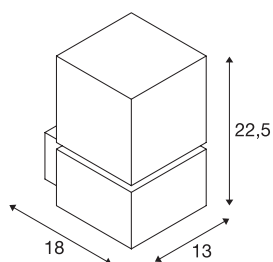

SQUARE WALL

E27, lampa ścienna outdoor, stal nierdzewna 304, maks. 20W, IP44

Lampa ścienna natynkowa z serii SQUARE jest wykonana ze stali nierdzewnej 304 z mlecznym akrylowym prostopadłościanem, w którym znajduje się źródło światła. Dzięki stopniowi ochrony IP44 nadaje się do użytku na zewnątrz. Lampę podłącza się do napięcia sieciowego 230V. Seria SQUARE obejmuje także lampy sufitowe i podłogowe, dzięki czemu ma uniwersalne zastosowanie.

DANE TECHNICZNE

Nr artykułu	1000336
Oprawa	E27
Liczba opraw	1
Kod IP	IP 44
Klasa odporności na uderzenia	IK 02
Odporność na uderzenia	0.2 Joule
Montaż	Wersja natynkowa
Szczegóły dotyczące montażu	Wersja ścienna
Pierwotne napięcie znamionowe	220-240V ~50/60Hz
Klasy ochrony	I
Wydajność	20 W
Kolor	stal nierdzewna
Szerokość	13 cm
Wysokość	22.5 cm
Głębokość	18 cm
Waga netto	1.137 kg
Waga brutto	1.688 kg
Strona BIG WHITE	779