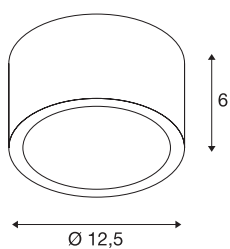

## ROX

TCR-TSE, Outdoor Deckenleuchte, alu gebürstet, max.11W, IP44

Die puristische Deckenleuchte der ROX Serie besteht aus gebürstetem Aluminium und Glas welches das bzw. die Leuchtmittel abdeckt. Durch die Schutzart IP44 ist sie für den Außenbereich geeignet. Der elektrische Anschluss erfolgt an 230V Netzspannung. Die ROX Serie beinhaltet des Weiteren Wand-, sowie Standleuchten mit unterschiedlichen Fassungen und ist somit universell einsetzbar.

## TECHNISCHE DATEN

Art. Nr.	1000339
Fassung	GX53
Leuchtmittel	TCR-TSE
Anzahl Fassungen	1
Leuchtmittel inklusive	Nein
IP Code	IP 44
Montage	Aufbau
Montagedetails	Decke
Primäre Nennspannung	220-240V ~50/60Hz
Schutzklasse	I
Wattage	11 W
Farbe	aluminium
Lichtaustritt	direkt
Höhe	6 cm
Durchmesser	12.5 cm
Nettogewicht	0.665 kg
Bruttogewicht	0.78 kg
BIG WHITE Seite	801