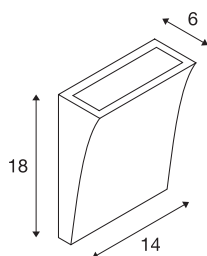

DELWA WIDE LED outdoor wandarmatuur

3000 K, 100°, wit, IP44

Het aluminium wandarmatuur DELWA WIDE is uitgerust met twee sterke, warm witte platte leds. Met behulp van de ingebouwde driver wordt de aluminium lamp rechtstreeks aangesloten op 230V netspanning. Dankzij beschermklasse IP44 is het armatuur, dat in meerdere kleuren uitvoeringen verkrijgbaar is, geschikt voor gebruik buiten. Dit armatuur bevat ingebouwde LED-lampen.

TECHNISCHE GEGEVENS

Art.nr.	1000340
Aantal verschillende lichtopeningen	1
IP-code	IP44
Schokbestendigheidsklasse	IK 02
Schokbestendigheid	0.2 Joule
Primaire nominale spanning	220-240V ~50/60 Hz
Secundaire stroom/spanning	700 mA
Beschermingsklasse	I
Wattage	10 W
minimale omgevingstemperatuur	-20 °C
maximale omgevingstemperatuur	45 °C
Lumen	840 lm
Lichtkleurtemperatuur	3000 Kelvin
Stralingshoek	100 °
Kleur	wit
CRI	80
Levensduur	30000 h
Lichtuitlaat	direct
Breedte	14 cm
Hoogte	18 cm
Diepte	6 cm
Nettogewicht	0.881 kg

Lichtbron

916546		Brutogewicht	0.953 kg
		BIG WHITE pagina	907