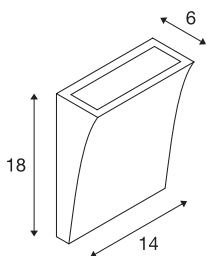

DELWA WIDE LED

lampa ścienna outdoor, 3000 K, 100°, kolor biały, IP44

Aluminiowa lampa ścienna DELWA WIDE jest wyposażona w dwie wydajne powierzchniowe diody LED o ciepłej białej barwie światła. Tę aluminiową lampę podłącza się do napięcia sieciowego 230 V za pomocą zainstalowanego zasilacza. Dzięki stopniowi ochrony IP44 dostępna w kilku wersjach kolorystycznych lampa nadaje się do użytku na zewnątrz. Ta lampa zawiera wbudowane źródła światła LED.

DANE TECHNICZNE

Nr artykułu	1000340
Różne wyjścia światła	1
Kod IP	IP44
Klasa odporności na uderzenia	IK 02
Odporność na uderzenia	0.2 Joule
Pierwotne napięcie znamionowe	220-240V ~50/60 Hz
Prąd / napięcie wtórny	700 mA
Klasy ochrony	I
Wydajność	10 W
Temperatura otoczenia	-20 °C
Temperatura otoczenia	45 °C
Strumień świetlny	840 lm
Temperatura barwy światła	3000 Kelvin
Kąt połowiczny rozpraszania	100 °
Kolor	biały
CRI	80
Okres użytkowania	30000 h
Emisja światła	Bezpośredni
Szerokość	14 cm
Wysokość	18 cm
Głębokość	6 cm
Waga netto	0.881 kg

Źródła światła

916546		Waga brutto	0.953 kg
		Strona BIG WHITE	907