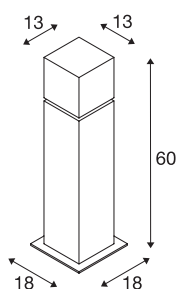

SQUARE POLE 60

E27, lampa stojąca zewnętrzna, stal szlachetna 304, maks. 20W, IP44

Dostępna w trzech wysokościach lampa podłogowa z serii SQUARE jest wykonana ze stali nierdzewnej 304 z mlecznym akrylowym prostopadłościanem, w którym znajduje się źródło światła. Dzięki stopniowi ochrony IP44 nadaje się do użytku na zewnątrz. Lampę podłącza się do napięcia sieciowego 230V. Seria SQUARE obejmuje także lampy sufitowe i ścienne, dzięki czemu ma uniwersalne zastosowanie. Do łatwego montażu dostępny jest kołek do wbijania w grunt.

DANE TECHNICZNE

Nr artykułu	1000345
Oprawa	E27
Liczba opraw	1
Kod IP	IP 44
Klasa odporności na uderzenia	IK 02
Odporność na uderzenia	0.2 Joule
Montaż	Wersja natynkowa
Szczegóły dotyczące montażu	Wersja podłogowa, Wersja podłogowa z akcesoriami
Pierwotne napięcie znamionowe	220-240V ~50/60Hz
Klasy ochrony	I
Wydajność	20 W
Kolor	stal nierdzewna
Emisja światła	Światło rozproszone
Długość	13 cm
Szerokość	13 cm
Wysokość	60 cm
Waga netto	2.523 kg
Waga brutto	3.57 kg
Strona BIG WHITE	673