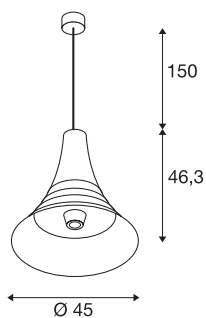

BATO 45

Indoor Pendelleuchte, schwarz, E27, max. 60W

Die Pendelleuchten der BATO Familie sind in zwei Größen sowie drei Farbvarianten verfügbar. Zusätzlich kann zwischen verbauten LED Lichtquellen und einem E27 Sockel gewählt werden. Vervollständigt wird die Familie durch zugehörige Wandleuchten und Deckenleuchten. Die BATO wird fertig für den direkten Anschluss an 230V Netzspannung geliefert.

TECHNISCHE DATEN

Art. Nr.	1000433
Fassung	E27
Anzahl Fassungen	1
IP Code	IP 20
Montage	Aufbau
Montagedetails	Decke
Primäre Nennspannung	220-240V ~50/60Hz
Schutzklasse	I
Wattage	60 W
Farbe	schwarz
Lichtaustritt	diffus
Höhe	46.3 cm
Durchmesser	45 cm
Pendellänge	150 cm
Nettogewicht	2.592 kg
Bruttogewicht	4.424 kg

Leuchtmittlempfehlung

1005305	A60 E27 Mirrorhead , LED Leuchtmittel chrom 7,5W 2700K CRI90 180°
1005265	ST64 E27 , LED Leucht- mittel gold 7,5W 2500K CRI90 320°
1005303	A60 E27 , LED Leuchtmit- tel transparent 7,5W 2700K CRI90 320°
1005286	QT14 G9 , LED Leucht- mittel weiß 3,7W 3000K CRI90 300°