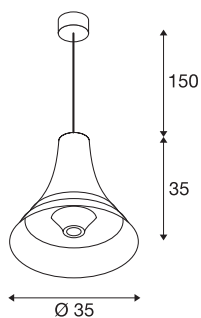

BATO 35

Indoor Pendelleuchte, schwarz, E27, max. 60W

Die Pendelleuchten der BATO Familie sind in zwei Größen sowie drei Farbvarianten verfügbar. Zusätzlich kann zwischen verbauten LED Lichtquellen und einem E27 Sockel gewählt werden. Vervollständigt wird die Familie durch zugehörige Wandleuchten und Deckenleuchten. Die BATO wird fertig für den direkten Anschluss an 230V Netzspannung geliefert.

TECHNISCHE DATEN

Art. Nr.	1000434
Fassung	E27
Anzahl Fassungen	1
IP Code	IP 20
Montage	Aufbau
Montagedetails	Decke
Primäre Nennspannung	220-240V ~50/60Hz
Schutzklasse	I
Wattage	60 W
Farbe	schwarz
Lichtaustritt	diffus
Höhe	35 cm
Durchmesser	35 cm
Pendellänge	150 cm
Nettogewicht	1.454 kg
Bruttogewicht	2.979 kg

Leuchtmittlempfehlung

1005305	A60 E27 Mirrorhead , LED Leuchtmittel chrom 7,5W 2700K CRI90 180°
1005265	ST64 E27 , LED Leucht- mittel gold 7,5W 2500K CRI90 320°
1005303	A60 E27 , LED Leuchtmit- tel transparent 7,5W 2700K CRI90 320°
1005286	QT14 G9 , LED Leucht- mittel weiß 3,7W 3000K CRI90 300°