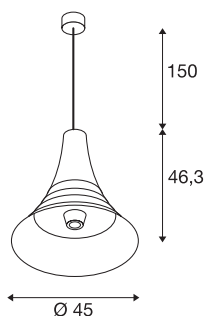

## BATO 45

Indoor Pendelleuchte, messing, E27, max. 60W

Die Pendelleuchten der BATO Familie sind in zwei Größen sowie drei Farbvarianten verfügbar. Zusätzlich kann zwischen verbauten LED Lichtquellen und einem E27 Sockel gewählt werden. Vervollständigt wird die Familie durch zugehörige Wandleuchten und Deckenleuchten. Die BATO wird fertig für den direkten Anschluss an 230V Netzspannung geliefert.

## TECHNISCHE DATEN

Art. Nr.	1000438
Fassung	E27
Anzahl Fassungen	1
IP Code	IP 20
Montage	Aufbau
Montagedetails	Decke
Primäre Nennspannung	220-240V ~50/60Hz
Schutzklasse	I
Wattage	60 W
Farbe	messing
Lichtaustritt	diffus
Höhe	46.3 cm
Durchmesser	45 cm
Pendellänge	150 cm
Nettogewicht	2.487 kg
Bruttogewicht	4.366 kg

## Leuchtmittlempfehlung

1005305	A60 E27 Mirrorhead , LED Leuchtmittel chrom 7,5W 2700K CRI90 180°
1005265	ST64 E27 , LED Leucht- mittel gold 7,5W 2500K CRI90 320°
1005303	A60 E27 , LED Leuchtmit- tel transparent 7,5W 2700K CRI90 320°
1005286	QT14 G9 , LED Leucht- mittel weiß 3,7W 3000K CRI90 300°