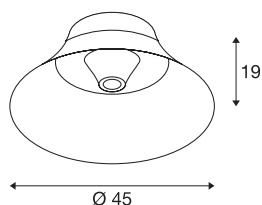

## BATO 45 CW

lampa sufitowa natynkowa indoor, kolor czarny, E27, maks. 60W

Lampy sufitowe z serii BATO są dostępne w dwóch rozmiarach i trzech wersjach kolorystycznych. Do wyboru są wbudowane źródła światła LED lub oprawa E27. Uzupełnieniem serii są odpowiednie lampy ścienne i wiszące. Lampa BATO jest dostarczana w stanie gotowym do bezpośredniego podłączenia do napięcia sieciowego 230V.

### DANE TECHNICZNE

Nr artykułu	1000443
Oprawa	E27
Liczba opraw	1
Kod IP	IP 20
Montaż	Wersja natynkowa
Szczegóły dotyczące montażu	Wersja sufitowa, Wersja ścienna
Pierwotne napięcie znamionowe	220-240V ~50/60Hz
Klasy ochrony	I
Wydajność	60 W
Kolor	czarny
Emisja światła	Światło rozproszone
Wysokość	19 cm
średnica	45 cm
Waga netto	1.76 kg
Waga brutto	3.562 kg