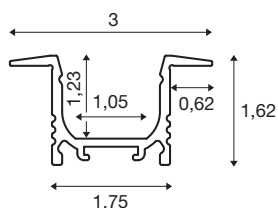

GRAZIA 10

profil wpuszczany, LED, 2m, kolor biały

Duży aluminiowy profil wpuszczany ścienny i sufitowy GRAZIA 10 służy do wkładania taśm LED. Dzięki dostępnym osobno satynowanym osłonom z tworzywa sztucznego emitowane jest bardzo miękkie światło. Do montażu dostępnego w trzech kolorach i długościach profilu zalecamy dostępne opcjonalnie zaślepki.

DANE TECHNICZNE

Nr artykułu	1000458
Kod IP	IP20
Montaż	Wersja do wbudowania
Szczegóły dotyczące montażu	Wersja sufitowa, Wersja ścienna
Kolor	biały
Długość	200 cm
Szerokość	3 cm
Wysokość	1.62 cm
Waga netto	0.44 kg
Waga brutto	0.748 kg
Długość montażowa	200 cm
Szerokość montażowa	1.8 cm
Głębokość montażowa	1.5 cm
Strona BIG WHITE	567