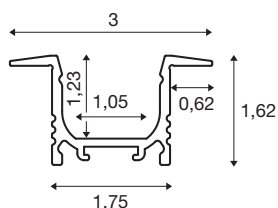

GRAZIA 10

inbouwprofiel, LED, 2 m, zwart

Groot aluminium profiel GRAZIA 10 voor wand- en plafondinbouw, geschikt voor de montage van LED strips. Door de meegeleverde gesatineerde afdekkingen van kunststof is het lichteffect bijzonder zacht. Voor de montage van dit profiel, dat verkrijgbaar is in drie kleuren en lengtes, raden we de als optie verkrijgbare eindakken aan.

TECHNISCHE GEGEVENS

Art.nr.	1000459
IP-code	IP20
Montage	inbouw
Montagebeschrijving	plafond,wand
Kleur	zwart
Lengte	200 cm
Breedte	3 cm
Hoogte	1.62 cm
Nettogewicht	0.447 kg
Brutogewicht	0.745 kg
Inbouwlengthe	200 cm
Inbouwbreedte	1.8 cm
Inbouwdiepte	1.5 cm
BIG WHITE pagina	567

Toebehoren

1000487	MONTAGECLIP , voor GRAZIA 10 opbouwprofiel, onzichtbaar, 2 stuks
1000468	AFDEKKING , voor GRAZIA 10, vlakke uitvoering, 2 m, bevroren
1000469	AFDEKKING , voor GRAZIA 10, vlakke uitvoering, 2 m, gesatineerd
1000466	AFDEKKING , voor GRAZIA 10, vlakke uitvoering, 2 m, melkwit
1000467	AFDEKKING , voor GRAZIA 10, vlakke uitvoering, 2 m, helder
1000477	EINDKAPPEN , voor GRAZIA 10 opbouwprofiel vlak, 2 stuks, vlakke uitvoering, zwart