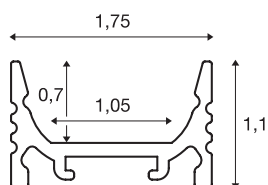

GRAZIA 10

Aufbauprofil, LED, flach, gerillt, 2m, aluminium

GRAZIA 10 Flach Aufbauprofil in 2 m zur Montage von LED Strips bis 10 mm Breite. Das in schwarz, weiß und aluminium eloxiert erhältliche Profil kann mit diversen Abdeckungen sowie passende Endkappen kombiniert werden.

TECHNISCHE DATEN

Art. Nr.	1000460
IP Code	IP 20
Montage	Aufbau
Montagedetails	Decke, Pendelprofil
Farbe	aluminium
Länge	200 cm
Breite	1.75 cm
Höhe	1.1 cm
Nettogewicht	0.266 kg
Bruttogewicht	0.56 kg

Zubehör

1000471	ABDECKUNG , für GRAZIA 10, hohe Ausführung, 2m, satiniert
1000487	MONTAGECLIP , für GRAZIA 10 Aufbauprofil, unsichtbar, 2 Stück
1000468	ABDECKUNG , für GRAZIA 10, flache Ausführung, 2m, gefrostet
1000469	ABDECKUNG , für GRAZIA 10, flache Ausführung, 2m, satiniert
1000488	MONTAGECLIP , für GRAZIA 10 Aufbauprofil gerillt, sichtbar, 2 Stück
1000466	ABDECKUNG , für GRAZIA 10, flache Ausführung, 2m, milchig
1000470	ABDECKUNG , für GRAZIA 10, hohe Ausführung, 2m, gefrostet
1000475	ENDKAPPEN , für GRAZIA 10 Aufbauprofil flach, 2 Stück, flache Ausführung, aluminium
1000481	ENDKAPPEN , für GRAZIA 10 Aufbauprofil flach, 2 Stück, hohe Ausführung, aluminium
1000467	ABDECKUNG , für GRAZIA 10, flache Ausführung, 2m, klar
1000489	MONTAGECLIP , für GRAZIA 10 Aufbauprofil gerillt, 45°, sichtbar, 2 Stück