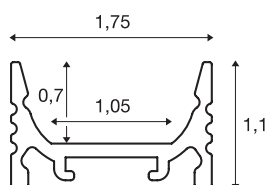

GRAZIA 10

profil natynkowy, LED, płaski, wyżłobiony, 2m, aluminium

GRAZIA 10, płaski profil natynkowy o długości 2 m do montażu taśm LED o szerokości do 10 mm. Profil dostępny w kolorze czarnym, białym i anodowanego aluminium można łączyć z różnymi osłonami i zaślepkami.

DANE TECHNICZNE

Nr artykułu	1000460
Kod IP	IP 20
Montaż	Wersja natynkowa
Szczegóły dotyczące montażu	Wersja sufitowa, Profil do lamp wiszących
Kolor	aluminium
Długość	200 cm
Szerokość	1.75 cm
Wysokość	1.1 cm
Waga netto	0.266 kg
Waga brutto	0.56 kg
Strona BIG WHITE	735