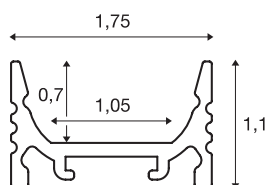

GRAZIA 10

opbouwprofiel, LED, vlak, geribbeld, 2 m, wit

GRAZIA 10 vlak opbouwprofiel van 2 m voor montage van LED strips tot 10 mm breed. Het in zwart, wit en geanodiseerd aluminium verkrijgbare profiel kan worden gecombineerd met verschillende afdekkingen en passende eindkappen.

TECHNISCHE GEGEVENS

Art.nr.	1000461
IP-code	IP20
Montage	opbouw
Montagebeschrijving	plafond,pendelprofiel,wand,wand met toebehooren
Kleur	wit
Lengte	200 cm
Breedte	1.75 cm
Hoogte	1.1 cm
Nettogewicht	0.284 kg
Brutogewicht	0.531 kg
BIG WHITE pagina	567