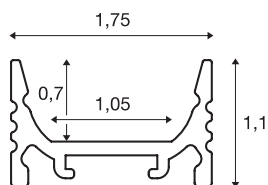

GRAZIA 10

profil natynkowy, LED, płaski, wyżłobiony, 2m, kolor biały

GRAZIA 10, płaski profil natynkowy o długości 2 m do montażu taśm LED o szerokości do 10 mm. Profil dostępny w kolorze czarnym, białym i anodowanego aluminium można łączyć z różnymi osłonami i zaślepkami.

DANE TECHNICZNE

Nr artykułu	1000461
Kod IP	IP20
Montaż	Wersja natynkowa
Szczegóły dotyczące montażu	Wersja sufitowa, Profil do lamp wiszących, - Wersja ścienna, Wersja ścienna z akcesori-ami
Kolor	biały
Długość	200 cm
Szerokość	1.75 cm
Wysokość	1.1 cm
Waga netto	0.284 kg
Waga brutto	0.531 kg
Strona BIG WHITE	567