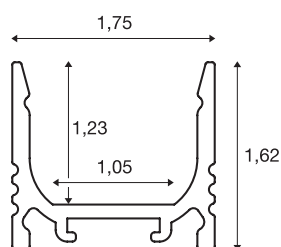

GRAZIA 10

Aufbauprofil, LED, standard, gerillt, 2m, weiß

GRAZIA 10 Standard Aufbauprofil in 2 m zur Montage von LED Strips bis 10 mm Breite. Das in schwarz, weiß und aluminium eloxiert erhältliche Profil kann mit diversen Abdeckungen sowie passende Endkappen kombiniert werden.

TECHNISCHE DATEN

Art. Nr.	1000464
IP Code	IP 20
Montage	Aufbau
Montagedetails	Decke, Pendelprofil, Wand, Wand mit Zubehör
Farbe	weiß
Länge	200 cm
Breite	1.75 cm
Höhe	1.62 cm
Nettogewicht	0.373 kg
Bruttogewicht	0.636 kg
BIG WHITE Seite	567

Zubehör

1000471	ABDECKUNG , für GRAZIA 10, hohe Ausführung, 2m, satiniert
1000487	MONTAGECLIP , für GRAZIA 10 Aufbauprofil, unsichtbar, 2 Stück
1000468	ABDECKUNG , für GRAZIA 10, flache Ausführung, 2m, gefrostet
1000469	ABDECKUNG , für GRAZIA 10, flache Ausführung, 2m, satiniert
1000488	MONTAGECLIP , für GRAZIA 10 Aufbauprofil gerillt, sichtbar, 2 Stück
1000466	ABDECKUNG , für GRAZIA 10, flache Ausführung, 2m, milchig
1000470	ABDECKUNG , für GRAZIA 10, hohe Ausführung, 2m, gefrostet
1000479	ENDKAPPEN , für GRAZIA 10 Aufbauprofil standard, 2 Stück, flache Ausführung, weiß
1000467	ABDECKUNG , für GRAZIA 10, flache Ausführung, 2m, klar
1000485	ENDKAPPEN , für GRAZIA 10 Aufbauprofil standard, 2 Stück, hohe Ausführung, weiß
1000489	MONTAGECLIP , für GRAZIA 10 Aufbauprofil gerillt, 45°, sichtbar, 2 Stück