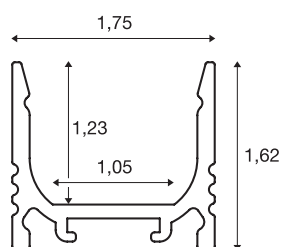

GRAZIA 10

Aufbauprofil, LED, standard, gerillt, 2m, schwarz

GRAZIA 10 Standard Aufbauprofil in 2 m zur Montage von LED Strips bis 10 mm Breite. Das in schwarz, weiß und aluminium eloxiert erhältliche Profil kann mit diversen Abdeckungen sowie passende Endkappen kombiniert werden.

TECHNISCHE DATEN

Art. Nr.	1000465
IP Code	IP 20
Montage	Aufbau
Montagedetails	Decke, Pendelprofil, Wand, Wand mit Zubehör
Farbe	schwarz
Länge	200 cm
Breite	1.75 cm
Höhe	1.62 cm
Nettogewicht	0.373 kg
Bruttogewicht	0.623 kg
BIG WHITE Seite	567

Zubehör

1000471	ABDECKUNG , für GRAZIA 10, hohe Ausführung, 2m, satiniert
1000487	MONTAGECLIP , für GRAZIA 10 Aufbauprofil, unsichtbar, 2 Stück
1000468	ABDECKUNG , für GRAZIA 10, flache Ausführung, 2m, gefrostet
1000469	ABDECKUNG , für GRAZIA 10, flache Ausführung, 2m, satiniert
1000488	MONTAGECLIP , für GRAZIA 10 Aufbauprofil gerillt, sichtbar, 2 Stück
1000466	ABDECKUNG , für GRAZIA 10, flache Ausführung, 2m, milchig
1000480	ENDKAPPEN , für GRAZIA 10 Aufbauprofil standard, 2 Stück, flache Ausführung, schwarz
1000470	ABDECKUNG , für GRAZIA 10, hohe Ausführung, 2m, gefrostet
1000467	ABDECKUNG , für GRAZIA 10, flache Ausführung, 2m, klar
1000486	ENDKAPPEN , für GRAZIA 10 Aufbauprofil standard, 2 Stück, hohe Ausführung, schwarz
1000489	MONTAGECLIP , für GRAZIA 10 Aufbauprofil gerillt, 45°, sichtbar, 2 Stück