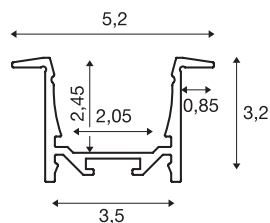

## GRAZIA 20

Einbauprofil, LED,3m, aluminium

Aluminium Einbauprofil GRAZIA 20 zum Einlegen von LED Strips. Durch die separat erhältlichen Kunststoffabdeckungen wird ein homogenes sowie blendfreies Licht abgegeben.

## TECHNISCHE DATEN

Art. Nr.	1000496
IP Code	IP 20
Montage	Einbau
Montagedetails	Decke,Wand,Wand mit Zubehör
Farbe	aluminium
Länge	300 cm
Breite	5.2 cm
Höhe	3.2 cm
Nettogewicht	2.045 kg
Bruttogewicht	2.932 kg
Einbaulänge	300 cm
Einbaubreite	3.5 cm
Einbautiefe	3 cm

## Zubehör

1000571	LÄNGSVERBINDER , für GRAZIA 20, 2 Stück
1000540	ABDECKUNG , für GRAZIA 20, Kunststoff, flache Ausführung, 3m, satiniert
1000546	ABDECKUNG , für GRAZIA 20, Kunststoff, flache Ausführung, 3m, gefrostet
1004932	GRAZIA 20 Montagefeder , chrom / aluminium, 2 Stück
1000549	ABDECKUNG , für GRAZIA 20, Kunststoff, flache Ausführung, 3m, milchig
1000556	ENDKAPPEN , für GRAZIA 20 Einbauprofil, 2 Stück, aluminium