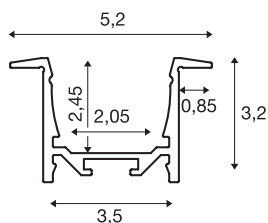

GRAZIA 20

profil wpuszczany, LED, 3m, aluminium

Profil wpuszczany GRAZIA 20 do wkładania taśm LED. Dostępne oddzielnie osłony z tworzywa umożliwiają emisję równomiernego i nieoślepiającego światła.

DANE TECHNICZNE

Nr artykułu	1000496
Kod IP	IP 20
Montaż	Wersja do wbudowania
Szczegóły dotyczące montażu	Wersja sufitowa, Wersja ścienna, Wersja ścienna z akcesoriami
Kolor	aluminium
Długość	300 cm
Szerokość	5.2 cm
Wysokość	3.2 cm
Waga netto	2.045 kg
Waga brutto	2.932 kg
Długość montażowa	300 cm
Szerokość montażowa	3.5 cm
Głębokość montażowa	3 cm

Akcesoria

1000571	ŁĄCZNIK WZDŁUŻNY , do GRAZIA 20, 2 szt.
1000540	OSŁONA , do GRAZIA 20, tworzywo sztuczne, wersja płaska, 3m, saty- nowana
1000546	OSŁONA , do GRAZIA 20, tworzywo sztuczne, wersja płaska, 3m, oszro- niona
1004932	GRAZIA 20 sprężyna montażowa , chrom / alu- minium, 2 sztuki
1000549	OSŁONA , do GRAZIA 20, tworzywo sztuczne, wersja płaska, 3m, mleczna
1000556	ZASŁEPKI , do profilu wpuszczanego GRAZIA 20, 2 szt, aluminium