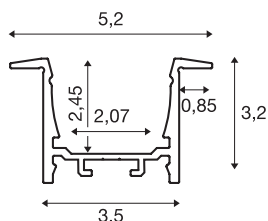

## GRAZIA 20

Einbauprofil, LED, 3m, weiß

Aluminium Einbauprofil GRAZIA 20 zum Einlegen von LED Strips. Durch die separat erhältlichen Kunststoffabdeckungen wird ein homogenes sowie blendfreies Licht abgegeben.

### TECHNISCHE DATEN

Art. Nr.	1000497
IP Code	IP20
Montage	Einbau
Montagedetails	Decke, Wand, Wand mit Zubehör
Farbe	weiß
Länge	300 cm
Breite	5.2 cm
Höhe	3.2 cm
Nettogewicht	2.109 kg
Bruttogewicht	2.977 kg
Einbaulänge	300 cm
Einbaubreite	3.5 cm
Einbautiefe	3 cm
BIG WHITE Seite	573

## Zubehör

1000571	LÄNGSVERBINDER , für GRAZIA 20, 2 Stück
1000540	ABDECKUNG , für GRAZIA 20, Kunststoff, flache Ausführung, 3m, satiniert
1000546	ABDECKUNG , für GRAZIA 20, Kunststoff, flache Ausführung, 3m, gefrostet
1004932	GRAZIA 20 Montagefeder , chrom / aluminium, 2 Stück
1000549	ABDECKUNG , für GRAZIA 20, Kunststoff, flache Ausführung, 3m, milchig
1000557	ENDKAPPEN , für GRAZIA 20 Einbauprofil, 2 Stück, weiß