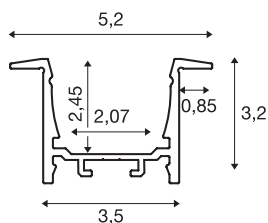

GRAZIA 20

profil wpuszczany, LED, 3m, kolor biały

Profil wpuszczany GRAZIA 20 do wkładania taśm LED. Dostępne oddzielnie osłony z tworzywa umożliwiają emisję równomiernego i nieoślepiającego światła.

DANE TECHNICZNE

Nr artykułu	1000497
Kod IP	IP20
Montaż	Wersja do wbudowania
Szczegóły dotyczące montażu	Wersja sufitowa, Wersja ścienna, Wersja ścienna z akcesoriami
Kolor	biały
Długość	300 cm
Szerokość	5.2 cm
Wysokość	3.2 cm
Waga netto	2.109 kg
Waga brutto	2.977 kg
Długość montażowa	300 cm
Szerokość montażowa	3.5 cm
Głębokość montażowa	3 cm
Strona BIG WHITE	573

Akcesoria

1000571	ŁĄCZNIK WZDŁUŻNY , do GRAZIA 20, 2 szt.
1000540	OSŁONA , do GRAZIA 20, tworzywo sztuczne, wersja płaska, 3m, saty- nowana
1000546	OSŁONA , do GRAZIA 20, tworzywo sztuczne, wersja płaska, 3m, oszro- niona
1004932	GRAZIA 20 sprężyna montażowa , chrom / alu- minium, 2 sztuki
1000549	OSŁONA , do GRAZIA 20, tworzywo sztuczne, wersja płaska, 3m, mleczna
1000557	ZASŁEPKI , do profilu wpuszczanego GRAZIA 20, 2 szt, kolor biały