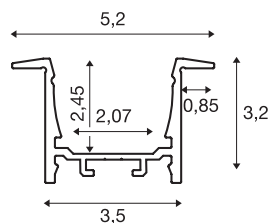

GRAZIA 20

Einbauprofil, LED, 3m, schwarz

Aluminium Einbauprofil GRAZIA 20 zum Einlegen von LED Strips. Durch die separat erhältlichen Kunststoffabdeckungen wird ein homogenes sowie blendfreies Licht abgegeben.

TECHNISCHE DATEN

Art. Nr.	1000498
IP Code	IP20
Montage	Einbau
Montagedetails	Decke, Wand, Wand mit Zubehör
Farbe	schwarz
Länge	300 cm
Breite	5.2 cm
Höhe	3.2 cm
Nettogewicht	2.089 kg
Bruttogewicht	2.963 kg
Einbaulänge	300 cm
Einbaubreite	3.5 cm
Einbautiefe	3 cm
BIG WHITE Seite	573

Zubehör

1000571	LÄNGSVERBINDER , für GRAZIA 20, 2 Stück
1000540	ABDECKUNG , für GRAZIA 20, Kunststoff, flache Ausführung, 3m, satiniert
1000546	ABDECKUNG , für GRAZIA 20, Kunststoff, flache Ausführung, 3m, gefrostet
1004932	GRAZIA 20 Montagefeder , chrom / aluminium, 2 Stück
1000549	ABDECKUNG , für GRAZIA 20, Kunststoff, flache Ausführung, 3m, milchig
1000558	ENDKAPPEN , für GRAZIA 20 Einbauprofil, 2 Stück, schwarz