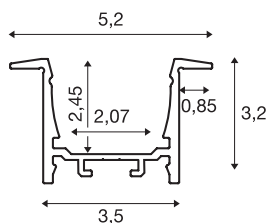

GRAZIA 20

profil wpuszczany, LED, 3m, kolor czarny

Profil wpuszczany GRAZIA 20 do wkładania taśm LED. Dostępne oddzielnie osłony z tworzywa umożliwiają emisję równomiernego i nieoślepiającego światła.

DANE TECHNICZNE

Nr artykułu	1000498
Kod IP	IP20
Montaż	Wersja do wbudowania
Szczegóły dotyczące montażu	Wersja sufitowa, Wersja ścienna, Wersja ścienna z akcesoriami
Kolor	czarny
Długość	300 cm
Szerokość	5.2 cm
Wysokość	3.2 cm
Waga netto	2.089 kg
Waga brutto	2.963 kg
Długość montażowa	300 cm
Szerokość montażowa	3.5 cm
Głębokość montażowa	3 cm
Strona BIG WHITE	573

Aksesoria

1000571	ŁĄCZNIK WZDŁUŻNY , do GRAZIA 20, 2 szt.
1000540	OSŁONA , do GRAZIA 20, tworzywo sztuczne, wersja płaska, 3m, saty- nowana
1000546	OSŁONA , do GRAZIA 20, tworzywo sztuczne, wersja płaska, 3m, oszro- niona
1004932	GRAZIA 20 sprężyna montażowa , chrom / alu- minium, 2 sztuki
1000549	OSŁONA , do GRAZIA 20, tworzywo sztuczne, wersja płaska, 3m, mleczna
1000558	ZASŁEPKI , do profilu wpuszczanego GRAZIA 20, 2 szt, kolor czarny