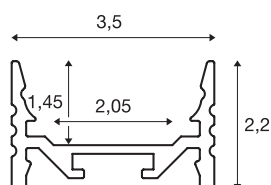

## GRAZIA 20

profil natynkowy, LED, płaski, wyżłobiony, 3m, kolor biały

Płaski, wyżłobiony profil natynkowy GRAZIA 20 dostępny w długościach 1, 2 i 3 m, bez osłony do montażu taśm LED o szerokości do 20 mm. Profil jest dostępny w kolorze białym, czarnym i z anodowanego aluminium.

### DANE TECHNICZNE

Nr artykułu	1000506
Kod IP	IP 20
Montaż	Wersja natynkowa
Szczegóły dotyczące montażu	Wersja sufitowa, Wersja sufitowa z akcesoriami, Profil do lamp wiszących, Wersja ścienna, Wersja ścienna z akcesoriami
Kolor	biały
Długość	300 cm
Szerokość	3.5 cm
Wysokość	2.2 cm
Waga netto	1.465 kg
Waga brutto	2.22 kg
Strona BIG WHITE	741