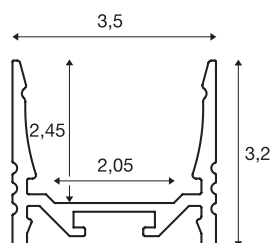

## GRAZIA 20

**Aufbauprofil, LED, standard, gerillt, 3m, weiß**

Gerilltes GRAZIA 20 Aufbauprofil in 1-, 2- und 3 m Länge exklusive Abdeckung zur Montage von LED Strips bis 20 mm Breite. Das Profil ist in weiß, schwarz und aluminium eloxiert erhältlich.

## TECHNISCHE DATEN

<b>Art. Nr.</b>	1000515
<b>IP Code</b>	IP 20
<b>Montage</b>	Aufbau
<b>Montagedetails</b>	Decke, Decke mit Zubehör, Pendelprofil, - Wand, Wand mit Zubehör
<b>Farbe</b>	weiß
<b>Länge</b>	300 cm
<b>Breite</b>	3.5 cm
<b>Höhe</b>	3.2 cm
<b>Nettogewicht</b>	1.775 kg
<b>Bruttogewicht</b>	2.449 kg

## Zubehör

1000537	MONTAGECLIP , für GRAZIA 20 Aufbauprofil, LED, Montageclip sichtbar, 2 Stück
1000571	LÄNGSVERBINDER , für GRAZIA 20, 2 Stück
1000555	ABDECKUNG , für GRAZIA 20, Kunststoff, hohe Ausführung, 3m, satiniert
1000536	MONTAGECLIP , für GRAZIA 20 Aufbauprofil, LED, Montageclip unsichtbar, 2 Stück
1000552	ABDECKUNG , für GRAZIA 20, Kunststoff, hohe Ausführung, 3m, milchig
1000540	ABDECKUNG , für GRAZIA 20, Kunststoff, flache Ausführung, 3m, satiniert
1000566	ENDKAPPEN , für GRAZIA 20 Aufbauprofil standard, 2 Stück, flache Ausführung, weiß
1000546	ABDECKUNG , für GRAZIA 20, Kunststoff, flache Ausführung, 3m, gefrostet
1000569	ENDKAPPEN , für GRAZIA 20 Aufbauprofil standard, 2 Stück, hohe Ausführung, weiß
1000549	ABDECKUNG , für GRAZIA 20, Kunststoff, flache Ausführung, 3m, milchig
1000535	PENDELABHÄNGUNG , für GRAZIA 20 Aufbauprofil, 2m LED, 2 Stück