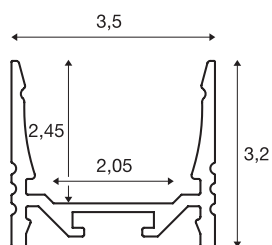

## GRAZIA 20

profil natynkowy, LED, standardowy, wyżłobiony, 3m, kolor czarny

Wyżłobiony profil natynkowy GRAZIA 20 dostępny w długościach 1, 2 i 3 m, bez osłony do montażu taśm LED o szerokości do 20 mm. Profil jest dostępny w kolorze białym, czarnym i z anodowanego aluminium.

## DANE TECHNICZNE

Nr artykułu	1000516
Kod IP	IP 20
Montaż	Wersja natynkowa
Szczegóły dotyczące montażu	Wersja sufitowa, Wersja sufitowa z akcesoriami, Profil do lamp wiszących, Wersja ścienna, Wersja ścienna z akcesoriami
Kolor	czarny
Długość	300 cm
Szerokość	3.5 cm
Wysokość	3.2 cm
Waga netto	1.767 kg
Waga brutto	2.481 kg