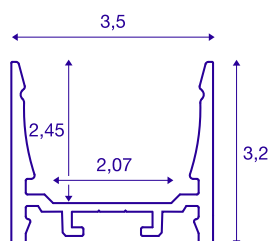

GRAZIA 20

Aufbauprofil, LED, standard, glatt, 2m, weiß

Glattes GRAZIA 20 Aufbauprofil in 1-, 2- und 3 m Länge exklusive Abdeckung zur Montage von LED Strips bis 20 mm Breite. Das Profil ist in weiß, schwarz und aluminium eloxiert erhältlich.

TECHNISCHE DATEN

Art. Nr.	1000521
IP Code	IP 20
Montage	Aufbau
Montagedetails	Decke, Decke mit Zubehör, Pendelprofil, -Wand, Wand mit Zubehör
Farbe	weiß
Länge	200 cm
Breite	3.5 cm
Höhe	3.2 cm
Nettogewicht	1.252 kg
Bruttogewicht	1.772 kg