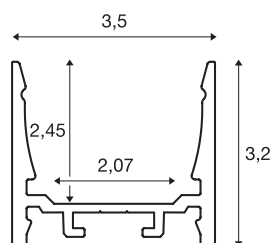

GRAZIA 20

Aufbauprofil, LED, standard, glatt, 3m, weiß

Glattes GRAZIA 20 Aufbauprofil in 1-, 2- und 3 m Länge exklusive Abdeckung zur Montage von LED Strips bis 20 mm Breite. Das Profil ist in weiß, schwarz und aluminium eloxiert erhältlich.

TECHNISCHE DATEN

Art. Nr.	1000524
IP Code	IP 20
Montage	Aufbau
Montagedetails	Decke, Decke mit Zubehör, Pendelprofil, - Wand, Wand mit Zubehör
Farbe	weiß
Länge	300 cm
Breite	3.5 cm
Höhe	3.2 cm
Nettogewicht	1.849 kg
Bruttogewicht	2.536 kg
BIG WHITE Seite	573

Zubehör

1000537	MONTAGECLIP , für GRAZIA 20 Aufbauprofil, LED, Montageclip sichtbar, 2 Stück
1000571	LÄNGSVERBINDER , für GRAZIA 20, 2 Stück
1000555	ABDECKUNG , für GRAZIA 20, Kunststoff, hohe Ausführung, 3m, satiniert
1000536	MONTAGECLIP , für GRAZIA 20 Aufbauprofil, LED, Montageclip unsichtbar, 2 Stück
1000552	ABDECKUNG , für GRAZIA 20, Kunststoff, hohe Ausführung, 3m, milchig
1000540	ABDECKUNG , für GRAZIA 20, Kunststoff, flache Ausführung, 3m, satiniert
1000566	ENDKAPPEN , für GRAZIA 20 Aufbauprofil standard, 2 Stück, flache Ausführung, weiß
1000546	ABDECKUNG , für GRAZIA 20, Kunststoff, flache Ausführung, 3m, gefrostet
1000569	ENDKAPPEN , für GRAZIA 20 Aufbauprofil standard, 2 Stück, hohe Ausführung, weiß
1000549	ABDECKUNG , für GRAZIA 20, Kunststoff, flache Ausführung, 3m, milchig
1000535	PENDELABHÄNGUNG , für GRAZIA 20 Aufbauprofil, 2m LED, 2 Stück