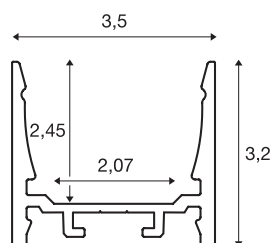

GRAZIA 20

Aufbauprofil, LED, standard, glatt, 3m, schwarz

Glattes GRAZIA 20 Aufbauprofil in 1-, 2- und 3 m Länge exklusive Abdeckung zur Montage von LED Strips bis 20 mm Breite. Das Profil ist in weiß, schwarz und aluminium eloxiert erhältlich.

TECHNISCHE DATEN

Art. Nr.	1000525
IP Code	IP20
Montage	Aufbau
Montagedetails	Decke, Decke mit Zubehör, Pendelprofil, -Wand, Wand mit Zubehör
Farbe	schwarz
Länge	300 cm
Breite	3.5 cm
Höhe	3.2 cm
Nettogewicht	1.874 kg
Bruttogewicht	2.595 kg
BIG WHITE Seite	573

Zubehör

1000537	MONTAGECLIP , für GRAZIA 20 Aufbauprofil, LED, Montageclip sichtbar, 2 Stück
1000571	LÄNGSVERBINDER , für GRAZIA 20, 2 Stück
1000555	ABDECKUNG , für GRAZIA 20, Kunststoff, hohe Ausführung, 3m, satiniert
1000536	MONTAGECLIP , für GRAZIA 20 Aufbauprofil, LED, Montageclip unsichtbar, 2 Stück
1000552	ABDECKUNG , für GRAZIA 20, Kunststoff, hohe Ausführung, 3m, milchig
1000540	ABDECKUNG , für GRAZIA 20, Kunststoff, flache Ausführung, 3m, satiniert
1000546	ABDECKUNG , für GRAZIA 20, Kunststoff, flache Ausführung, 3m, gefrostet
1000549	ABDECKUNG , für GRAZIA 20, Kunststoff, flache Ausführung, 3m, milchig
1000535	PENDELABHÄNGUNG , für GRAZIA 20 Aufbauprofil, 2m LED, 2 Stück
1000567	ENDKAPPEN , für GRAZIA 20 Aufbauprofil standard, 2 Stück, flache Ausführung, schwarz
1000570	ENDKAPPEN , für GRAZIA 20 Aufbauprofil standard, 2 Stück, hohe Ausführung, schwarz