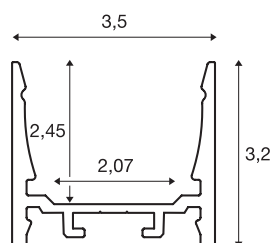

GRAZIA 20

profil natynkowy, LED, standardowy, gładki, 3m, kolor czarny

Gładki profil natynkowy GRAZIA 20 dostępny w długościach 1, 2 i 3 m, bez osłony do montażu taśm LED o szerokości do 20 mm. Profil jest dostępny w kolorze białym, czarnym i z anodowanego aluminium.

DANE TECHNICZNE

Nr artykułu	1000525
Kod IP	IP20
Montaż	Wersja natynkowa
Szczegóły dotyczące montażu	Wersja sufitowa, Wersja sufitowa z akcesoriami, Profil do lamp wiszących, Wersja ścienna, Wersja ścienna z akcesoriami
Kolor	czarny
Długość	300 cm
Szerokość	3.5 cm
Wysokość	3.2 cm
Waga netto	1.874 kg
Waga brutto	2.595 kg
Strona BIG WHITE	573