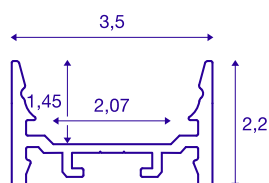

GRAZIA 20

Aufbauprofil, LED, flach, glatt, 1m, weiß

Flaches, glattes GRAZIA 20 Aufbauprofil in 1-, 2- und 3 m Länge exklusive Abdeckung zur Montage von LED Strips bis 20 mm Breite. Das Profil ist in weiß, schwarz und aluminium eloxiert erhältlich.

TECHNISCHE DATEN

Art. Nr.	1000527
IP Code	IP 20
Montage	Aufbau
Montagedetails	Decke, Decke mit Zubehör, Pendelprofil, -Wand, Wand mit Zubehör
Farbe	weiß
Länge	100 cm
Breite	3.5 cm
Höhe	2.2 cm
Nettogewicht	0.506 kg
Bruttogewicht	0.784 kg