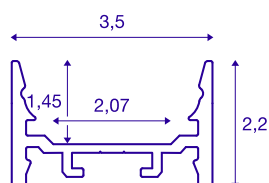

## GRAZIA 20

**Aufbauprofil, LED, flach, glatt, 1m, schwarz**

Flaches, glattes GRAZIA 20 Aufbauprofil in 1-, 2- und 3 m Länge exklusive Abdeckung zur Montage von LED Strips bis 20 mm Breite. Das Profil ist in weiß, schwarz und aluminium eloxiert erhältlich.

## TECHNISCHE DATEN

Art. Nr.	1000528
IP Code	IP 20
Montage	Aufbau
Montagedetails	Decke, Decke mit Zubehör, Pendelprofil, -Wand, Wand mit Zubehör
Farbe	schwarz
Länge	100 cm
Breite	3.5 cm
Höhe	2.2 cm
Nettogewicht	0.515 kg
Bruttogewicht	0.784 kg