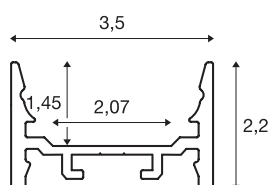

GRAZIA 20

Aufbauprofil, LED, flach, glatt, 3m, weiß

Flaches, glattes GRAZIA 20 Aufbauprofil in 1-, 2- und 3 m Länge exklusive Abdeckung zur Montage von LED Strips bis 20 mm Breite. Das Profil ist in weiß, schwarz und aluminium eloxiert erhältlich.

TECHNISCHE DATEN

Art. Nr.	1000533
IP Code	IP20
Montage	Aufbau
Montagedetails	Decke, Decke mit Zubehör, Pendelprofil, -Wand, Wand mit Zubehör
Farbe	weiß
Länge	300 cm
Breite	3.5 cm
Höhe	2.2 cm
Nettogewicht	1.364 kg
Bruttogewicht	1.979 kg
BIG WHITE Seite	573