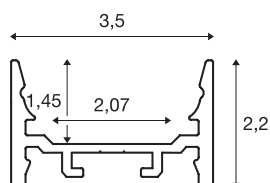

GRAZIA 20

profil natynkowy, LED, płaski, gładki, 3m, kolor biały

Płaski, gładki profil natynkowy GRAZIA 20 dostępny w długościach 1, 2 i 3 m, bez osłony do montażu taśm LED o szerokości do 20 mm. Profil jest dostępny w kolorze białym, czarnym i z anodowanego aluminium.

DANE TECHNICZNE

Nr artykułu	1000533
Kod IP	IP20
Montaż	Wersja natynkowa
Szczegóły dotyczące montażu	Wersja sufitowa, Wersja sufitowa z akcesoriami, Profil do lamp wiszących, Wersja ścienna, Wersja ścienna z akcesoriami
Kolor	biały
Długość	300 cm
Szerokość	3.5 cm
Wysokość	2.2 cm
Waga netto	1.364 kg
Waga brutto	1.979 kg
Strona BIG WHITE	573