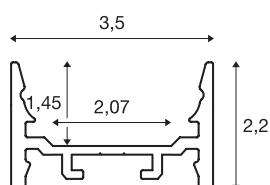

GRAZIA 20

Aufbauprofil, LED, flach, glatt, 3m, schwarz

Flaches, glattes GRAZIA 20 Aufbauprofil in 1-, 2- und 3 m Länge exklusive Abdeckung zur Montage von LED Strips bis 20 mm Breite. Das Profil ist in weiß, schwarz und aluminium eloxiert erhältlich.

TECHNISCHE DATEN

Art. Nr.	1000534
IP Code	IP20
Montage	Aufbau
Montagedetails	Decke, Decke mit Zubehör, Pendelprofil, -Wand, Wand mit Zubehör
Farbe	schwarz
Länge	300 cm
Breite	3.5 cm
Höhe	2.2 cm
Nettogewicht	1.421 kg
Bruttogewicht	2.061 kg
BIG WHITE Seite	573