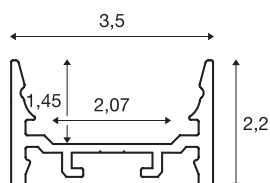

## GRAZIA 20

profil natynkowy, LED, płaski, gładki, 3m, kolor czarny

Płaski, gładki profil natynkowy GRAZIA 20 dostępny w długościach 1, 2 i 3 m, bez osłony do montażu taśm LED o szerokości do 20 mm. Profil jest dostępny w kolorze białym, czarnym i z anodowanego aluminium.

## DANE TECHNICZNE

Nr artykułu	1000534
Kod IP	IP20
Montaż	Wersja natynkowa
Szczegóły dotyczące montażu	Wersja sufitowa, Wersja sufitowa z akcesoriami, Profil do lamp wiszących, Wersja ścienna, Wersja ścienna z akcesoriami
Kolor	czarny
Długość	300 cm
Szerokość	3.5 cm
Wysokość	2.2 cm
Waga netto	1.421 kg
Waga brutto	2.061 kg
Strona BIG WHITE	573