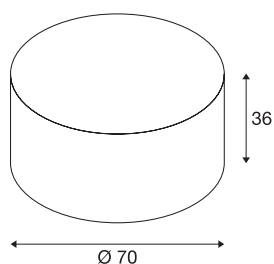

FENDA

Leuchtschirm, schwarz/kupfer, Ø70cm

FENDA Leuchtschirm mit 700 mm Durchmesser und 350 mm Höhe in schwarz/kupfer.

TECHNISCHE DATEN

Art. Nr.	1000580
IP Code	IP 20
Montage	Mobil
Farbe	schwarz
Lichtstärkeverteilung	rotationssymmetrisch
Lichtaustritt	direkt-indirekt
Höhe	36 cm
Durchmesser	70 cm
Nettogewicht	1.581 kg
Bruttogewicht	4.038 kg
BIG WHITE Seite	267

Zubehör

1000957

ACRYLGLASABDE-
CKUNG , für FENDA,
Ø70cm