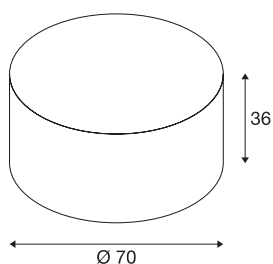

FENDA lampenkap

zwart/koper, Ø 70 cm

FENDA lampenkap met 700 mm diameter en 350 mm hoogte in zwart/koper.

TECHNISCHE SPECIFICATIES

Art.nr.	1000580
IP-code	IP 20
Montage	Mobiel
Kleur	zwart
Lichtsterkteverdeling	rotatiesymmetrisch
Lichtval	direct - indirect
Hoogte	36 cm
Diameter	70 cm
Nettogewicht	1.581 kg
Brutogewicht	4.038 kg
BIG WHITE pagina	267

Accessoires

1000957	ACRYLGLASAFDEK- KING , voor FENDA, Ø 70 cm
---------	--