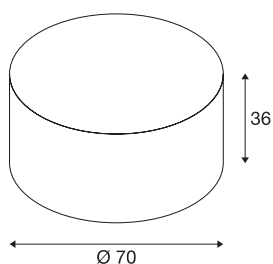

FENDA

abażur, kolor czarny/miedziany, Ø70cm

FENDA abażur o średnicy 700 mm i wysokości 350 mm w kolorze czarnym/miedzianym.

DANE TECHNICZNE

Nr artykułu	1000580
Kod IP	IP 20
Montaż	Wersja przenośna
Kolor	czarny
Rozkład natężenia oświetlenia	Symetryczne obracanie
Emisja światła	bezpośrednie - pośrednie
Wysokość	36 cm
średnica	70 cm
Waga netto	1.581 kg
Waga brutto	4.038 kg
Strona BIG WHITE	267

Akcesoria

1000957	OSŁONA ZE SZKŁA AKRYLOWEGO , do FENDA, Ø70cm
---------	--