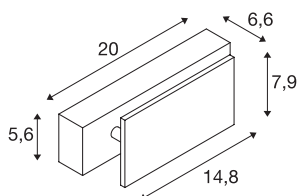

## Datos técnicos

|  |                                  |
|--|----------------------------------|
| Art. N.º                                 | 1000614                          |
| Código IP                                | IP 20                            |
| Montaje                                  | Superficie                       |
| Detalles de montaje                      | Pared                            |
| Dimerizable                              | Sí                               |
| Tecnología de regulación                 | Dim-to-Warm, Corte de fase final |
| Voltaje nominal primario                 | 220-240V ~50/60Hz                |
| Corriente eléctrica / Tensión secundaria | 350 mA                           |
| Clase de protección                      | I                                |
| Potencia                                 | 15 W                             |
| Nivel de corriente de entrada            | 10 A                             |
| Duración de la corriente de entrada      | 40 µs                            |
| Flujo luminoso                           | 700 lm                           |
| Temperatura del color de la luz          | 2000-3000 Kelvin                 |
| Color                                    | blanco                           |
| IRC                                      | 90                               |
| Datos LXXBXX                             | L70B50                           |
| Vida útil                                | 30000 h                          |
| Anchura                                  | 20 cm                            |
| Altura                                   | 7.9 cm                           |
| Profundidad                              | 6.6 cm                           |
| Peso neto                                | 0.603 kg                         |