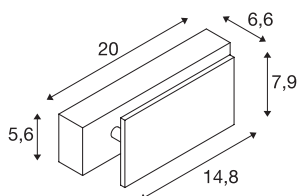

MANA

lampa ścienna, LED, 2000K-3000K Dim to Warm, kolor biały, S/W/G 20/7,9/6,6 cm

Białą lampę ścienną MANA 200 z naszego systemu oświetlenia MIX & MATCH można indywidualnie połączyć z abażurami MANA. Zamontowana dioda LED zapewnia równomierne oświetlenie. Dzięki funkcji Dim-to-Warm nastrój i jasność oświetlenia można łatwo dostosować do swoich potrzeb. Ta lampa zawiera wbudowane źródła światła LED.

DANE TECHNICZNE

| | |
|---------------------------------|--|
| Nr artykułu | 1000614 |
| Kod IP | IP 20 |
| Montaż | Wersja natynkowa |
| Szczegóły dotyczące montażu | Wersja ścienna |
| Ściemnialna | Tak |
| Technologia ściemniania | Dim-to-Warm, Fazowe sterowane malejąco |
| Pierwotne napięcie znamionowe | 220-240V ~50/60Hz |
| Prąd / napięcie wtórny | 350 mA |
| Klasy ochrony | I |
| Wydajność | 15 W |
| Poziom prądu rozruchowego | 10 A |
| Czas trwania prądu rozruchowego | 40 μ s |
| Strumień świetlny | 70-700 lm |
| Temperatura barwy światła | 2000-3000 Kelvin |
| Kolor | biały |
| CRI | 90 |
| Dane LXXBXX | L70B50 |
| Okres użytkowania | 30000 h |
| Szerokość | 20 cm |
| Wysokość | 7.9 cm |
| Głębokość | 6.6 cm |
| Waga netto | 0.603 kg |

| | |
|------------------|----------|
| Waga brutto | 0.723 kg |
| Strona BIG WHITE | 353 |