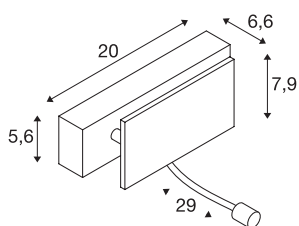

MANA

lampa ścienna, spot, LED, 3000K, kolor biały/chrom,
S/W/G 20/7,9/6,6 cm

Białą lampę ścienną spot MANA LED z naszego systemu oświetlenia MIX & MATCH można indywidualnie połączyć z abażurami MANA. Zamontowana dioda LED zapewnia precyzyjne oświetlenie. Dzięki funkcji Dim-to-Warm nastrój i jasność oświetlenia można łatwo dostosować do swoich potrzeb. Ta lampa zawiera wbudowane źródła światła LED.

DANE TECHNICZNE

Nr artykułu	1000615
Różne wyjścia światła	2
Obrotowa lub przechylna	Obrotowa i przechylna
Kod IP	IP 20
Montaż	Wersja natynkowa
Szczegóły dotyczące montażu	Wersja ścienna
Pierwotne napięcie znamionowe	220-240V ~50/60Hz
Prąd / napięcie wtórny	350/500 mA
Klasy ochrony	I
Wydajność	11 W
Poziom prądu rozruchowego	4.7 A
Czas trwania prądu rozruchowego	30 μ s
Efekt stroboskopowy (SVM)	0.01
Strumień świetlny	730 lm
Temperatura barwy światła	3000 Kelvin
Kąt połowiczny rozpraszania	30 °
Kolor	biały
CRI	80
Dane LXXBXX	L70B50
Okres użytkowania	30000 h
Szerokość	20 cm
Wysokość	7.9 cm

Głębokość	6.6 cm
Waga netto	0.734 kg
Waga brutto	1.126 kg
Strona BIG WHITE	353