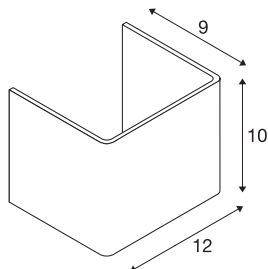

## MANA

abażur, drewno, kolor szary/brązowy, D/W/G 12/10/9 cm

MANA abażur drewniany 12 o długości 120 mm i wysokości 100 mm w kolorze szarym/brązowym.

## DANE TECHNICZNE

Nr artykułu	1000616
Kod IP	IP20
Kolor	grau2braun
Rozkład natężenia oświetlenia	Asymetryczne
Emisja światła	bezpośrednie - pośrednie
Długość	12 cm
Wysokość	10 cm
Głębokość	9 cm
Waga netto	0.104 kg
Waga brutto	0.224 kg
Strona BIG WHITE	381