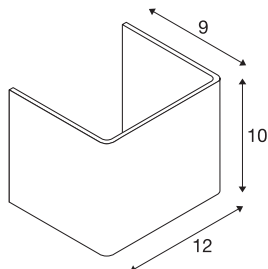

## MANA

abażur, aluminium, aluminium polerowane, D/W/G  
12/10/9 cm

MANA abażur aluminiowy 12 o długości 120 mm i wysokości 100 mm z polerowanego aluminium.

### DANE TECHNICZNE

Nr artykułu	1000619
Kod IP	IP 20
Kolor	aluminium
Rozkład natężenia oświetlenia	Asymetryczne
Emisja światła	bezpośrednie - pośrednie
Długość	12 cm
Wysokość	10 cm
Głębokość	9 cm
Waga netto	0.298 kg
Waga brutto	0.438 kg